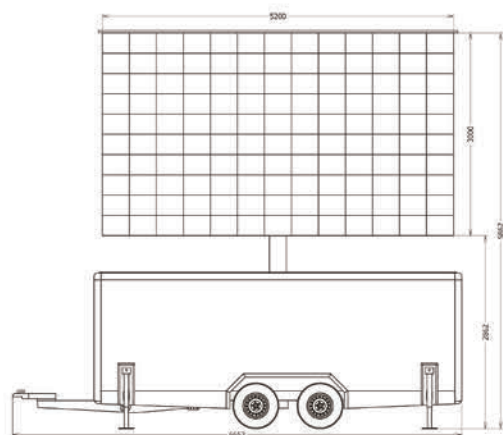

# B35 TRUCK

## LED TRUCKS

Der B35 Outdoor LED Anhänger bietet eine kompakte und dennoch sehr flexible Option für jede Art von Outdoor Events an.

Der Mast kann ca. 180 Grad nach rechts oder links gedreht werden, so dass die LED Wand immer zentral auf das Publikum ausgerichtet werden kann. Die Aufstellungszeit beträgt maximal 30 Minuten (von Ankunft bis zur Verwendung).

# technische Produktdetails

<b>Pixel/Effective Pitch</b>	16mm / 8mm
<b>Auflösung</b>	624 x 360
<b>Gewicht pro Modul</b>	Gesamtgewicht: 3400 kg
<b>Gewicht pro m<sup>2</sup></b>	n/a
<b>Modulgröße - mm</b>	Bildfläche: 5200 x 3000
<b>Modulgröße - inch</b>	n/a
<b>Helligkeit</b>	5500 Nit
<b>Betrachtungswinkel</b>	n/a
<b>max. Stromverbrauch</b>	9500 Watt
<b>Transparenz %</b>	
<b>IP Rating</b>	IP65
<b>Nutzung</b>	Outdoor
<b>Datenverbindung</b>	n/a
<b>Processing</b>	n/a
<b>Refresh Rate</b>	n/a
<b>Input frequency</b>	n/a
<b>Input signal</b>	n/a
<b>Erstellungszeit</b>	30 Minuten