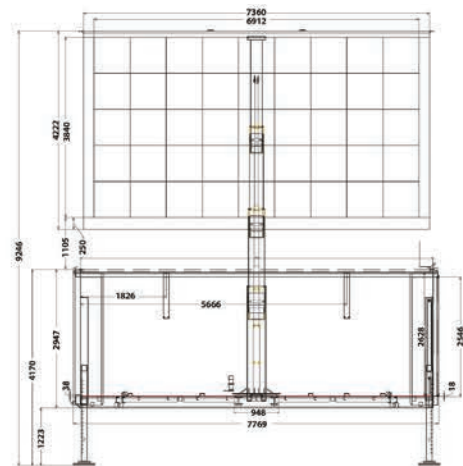

LEDVISION V6-27

LED TRUCKS

Der V6-27 mobile LED Container bietet hervorragende Bildqualität an. Die LED Wand rotiert um 360°.

Die Aufstellungszeit beträgt maximal 60 Minuten (von Ankunft bis zur Verwendung).

technische Produktdetails

Pixel/Effective Pitch	12mm / 6mm
Auflösung	n/a
Gewicht pro Modul	Gesamtgewicht: 11,100-12,900 kg (leer-voll betankt)
Gewicht pro m²	n/a
Modulgröße - mm	Gesamtgröße: 7900 x 9240 x 3200 mm (vollständig geöffnet). Bildfläche: 6910 x 3840 mm
Modulgröße - inch	n/a
Helligkeit	6500 Nit
Betrachtungswinkel	n/a
max. Stromverbrauch	n/a
Transparenz %	
IP Rating	IP65
Nutzung	Outdoor
Datenverbindung	n/a
Processing	n/a
Refresh Rate	n/a
Input frequency	n/a
Input signal	n/a
Erstellungszeit	60 Minuten