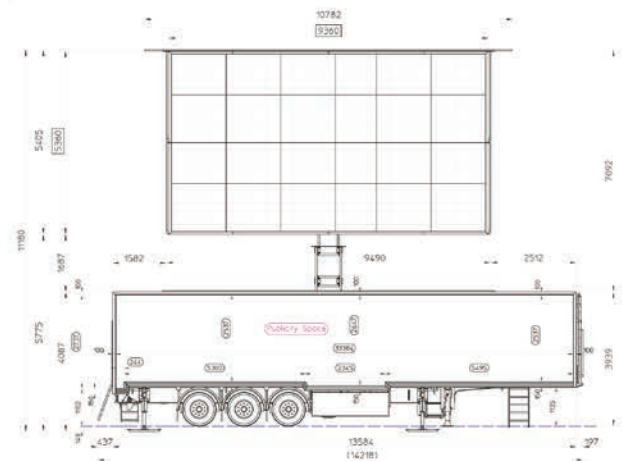

MITSUBISHI 50m² TRUCK

LED TRUCKS

Unser DV12 LED Truck mit seinem 16:9
Bildschirmverhältnis und 50m² Bildfläche ist in weniger
als 45 Minuten einsatzbereit.

technische Produktdetails

Pixel/Effective Pitch	25 mm / 12.5 mm
Auflösung	736 x 416
Gewicht pro Modul	Gesamtgewicht 32,000 kg
Gewicht pro m²	n/a
Modulgröße - mm	Bildfläche: 9200 x 5200 mm
Modulgröße - inch	n/a
Helligkeit	5000 Nit
Betrachtungswinkel	n/a
max. Stromverbrauch	43,000 Watt
Transparenz %	
IP Rating	IP65
Nutzung	Outdoor
Datenverbindung	n/a
Processing	n/a
Refresh Rate	n/a
Input frequency	n/a
Input signal	n/a
Erstellungszeit	45 Minuten